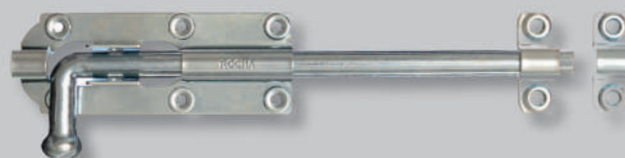

Pestillo de alambre redondo