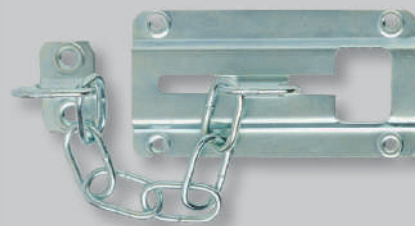

Cada caso es diferente, cada necesidad es única. Los materiales utilizados en la fabricación de los herrajes Rocha son siempre los más adecuados para cada aplicación: acero al carbono, acero inoxidable 304, acero inoxidable 430, latón, zamac, incluso materiales combinados.

PESTILLOS, PLACAS Y CIERRES

Cerrojos de seguridad, porta candados, alambres redondos y planos, cremonas.

Pestillo de seguridad para portillo

Pestillo de seguridad

Pestillo de seguridad con cadena

Pestillo de alambre plano

Estribo de cerradura

Pestillo redondo mariposa

Soporte para candado

Pestillo de alambre redondo

Pestillo de seguridad Tramella

Picaporte de alambre redondo

Cremona colonial

PESTILLOS